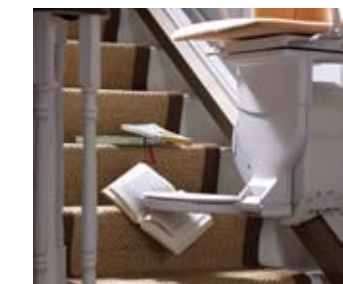

Bords de sécurité

assurez-vous que le monte-escalier s'arrête doucement mais immédiatement s'il rencontre un obstacle dans les escaliers.