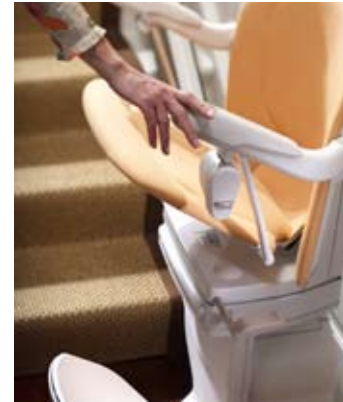

Rails droits

Dans les escaliers droits, le Sofia se déplace le long d'un rail solide au design élancé. Il est monté sur les escaliers, pas sur le mur, donc l'installation est rapide et propre. Les rails droits sont disponibles en argent ou en bronze.

Siège pivotant

vous permet de descendre dans la position la plus sûre et la plus pratique en haut des escaliers.

Télécommande
vous permet d'appeler le monte-escalier ou de l'envoyer à quelqu'un en haut ou en bas de l'escalier.

• Modèle incurvé en vedette.

Chaise ergonomique

avec un dossier haut et un siège moelleux pour un confort maximal.

Pliage unique en une étape

signifie qu'il n'est pas nécessaire de se baisser pour replier votre monte-escalier. Soulevez simplement l'accoudoir et le siège et le repose-pieds se replient avec lui. C'est facile à faire et une considération de sécurité importante, en particulier en haut des escaliers.

Ceinture de sécurité facile à utiliser

peut être fixé d'une seule main.

Leviers pivotants manuels

fait pivoter manuellement la chaise pour faire face au palier et verrouille la chaise pour éviter qu'elle ne pivote accidentellement.